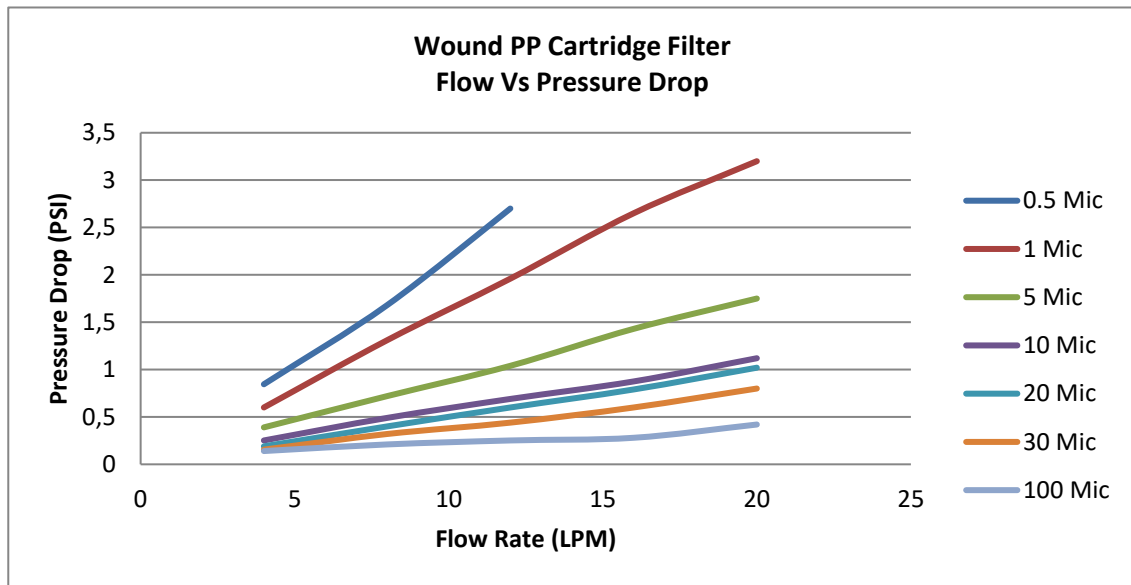

## Performance Data for Wound PP Cartridge Filters

Brand: *MMP Hydrowound*

Cartridge Type: Wound PP Cartridge over PP Core  
 Dimensions: OD: 63mm / ID : 27mm / Length : 10"  
 0.5 / 1 / 5 / 10 / 20 / 30 /  
 Micron: 100

### Data

	0.5 Mic	1 Mic	5 Mic	10 Mic	20 Mic	30 Mic	100 Mic
<b>Flow Rate (LPM)</b>	<b>Pressure Drop (Psi)</b>						
4	0,845	0,6	0,39	0,252	0,19	0,155	0,14
8	1,68	1,31	0,72	0,49	0,4	0,32	0,21
12	2,7	1,96	1,04	0,69	0,6	0,44	0,252
16		2,65	1,43	0,875	0,79	0,6	0,28
20		3,2	1,75	1,12	1,02	0,8	0,42