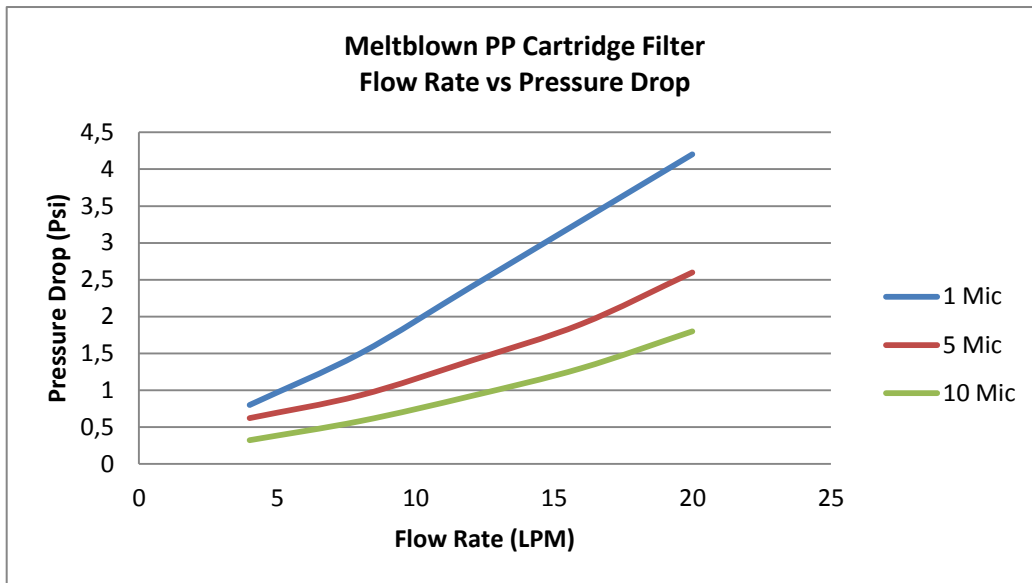

**Performance Data for Meltblown PP Cartridge Filters**

Brand: *Blue North Oceanic*

Cartridge Type: Meltblown PP Cartridge Filter  
 Dimensions: OD: 63mm / ID : 27mm / Length : 40"  
 Micron: 1-5  
 Weight: 140 gms

**Data**

|                        | 1 Mic                      | 5 Mic | 10 Mic |
|------------------------|----------------------------|-------|--------|
| <b>Flow Rate (Lpm)</b> | <b>Pressure Drop (Psi)</b> |       |        |
| 4                      | 0,8                        | 0,62  | 0,32   |
| 8                      | 1,5                        | 0,93  | 0,58   |
| 12                     | 2,4                        | 1,4   | 0,92   |
| 16                     | 3,3                        | 1,9   | 1,3    |
| 20                     | 4,2                        | 2,6   | 1,8    |