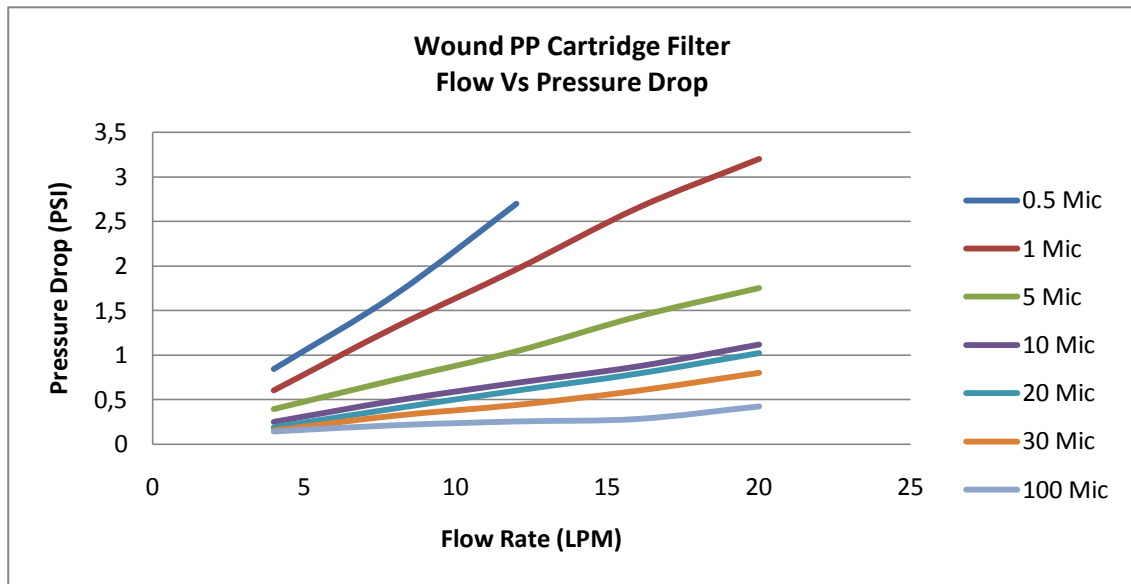

Performance Data for Wound PP Cartridge Filters

Brand: *MMP Hydrowound*

Cartridge Type: Wound PP Cartridge over PP Core
 Dimensions: OD: 63mm / ID : 27mm / Length : 10"
 0.5 / 1 / 5 / 10 / 20 / 30 /
 Micron: 100

Data

	0.5 Mic	1 Mic	5 Mic	10 Mic	20 Mic	30 Mic	100 Mic
Flow Rate (LPM)	Pressure Drop (Psi)						
4	0,845	0,6	0,39	0,252	0,19	0,155	0,14
8	1,68	1,31	0,72	0,49	0,4	0,32	0,21
12	2,7	1,96	1,04	0,69	0,6	0,44	0,252
16		2,65	1,43	0,875	0,79	0,6	0,28
20		3,2	1,75	1,12	1,02	0,8	0,42