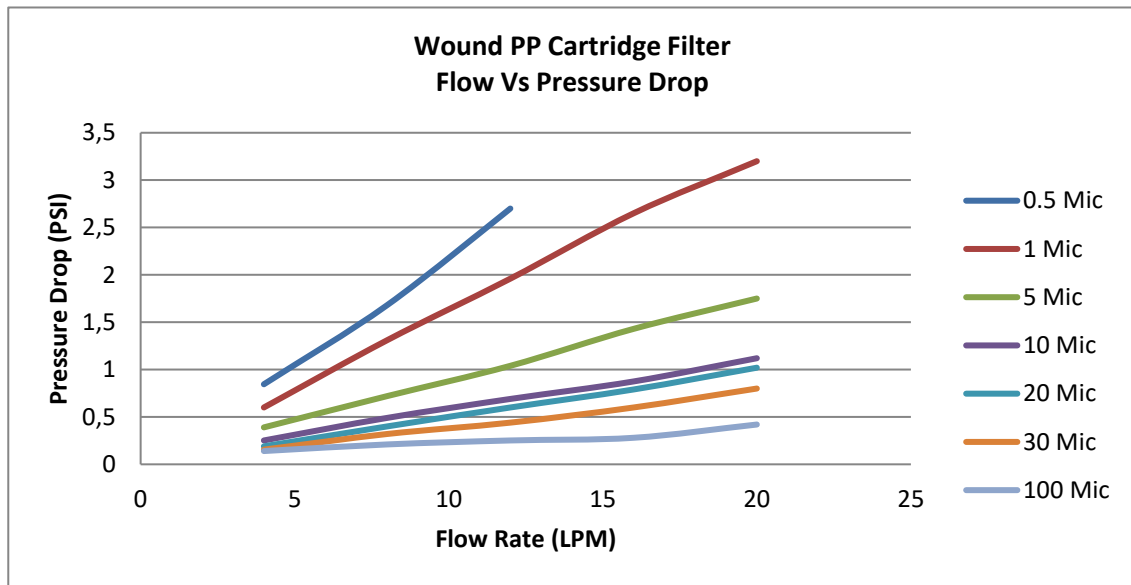

Performance Data for Wound PP Cartridge Filters

Brand: *MMP Hydrowound*

Cartridge Type: Wound PP Cartridge over PP Core
 Dimensions: OD: 63mm / ID : 27mm / Length : 10"
 0.5 / 1 / 5 / 10 / 20 / 30 /
 Micron: 100

Data

	0.5 Mic	1 Mic	5 Mic	10 Mic	20 Mic	30 Mic	100 Mic
Flow Rate (LPM)	Pressure Drop (Psi)						
4	0,845	0,6	0,39	0,252	0,19	0,155	0,14
8	1,68	1,31	0,72	0,49	0,4	0,32	0,21
12	2,7	1,96	1,04	0,69	0,6	0,44	0,252
16		2,65	1,43	0,875	0,79	0,6	0,28
20		3,2	1,75	1,12	1,02	0,8	0,42