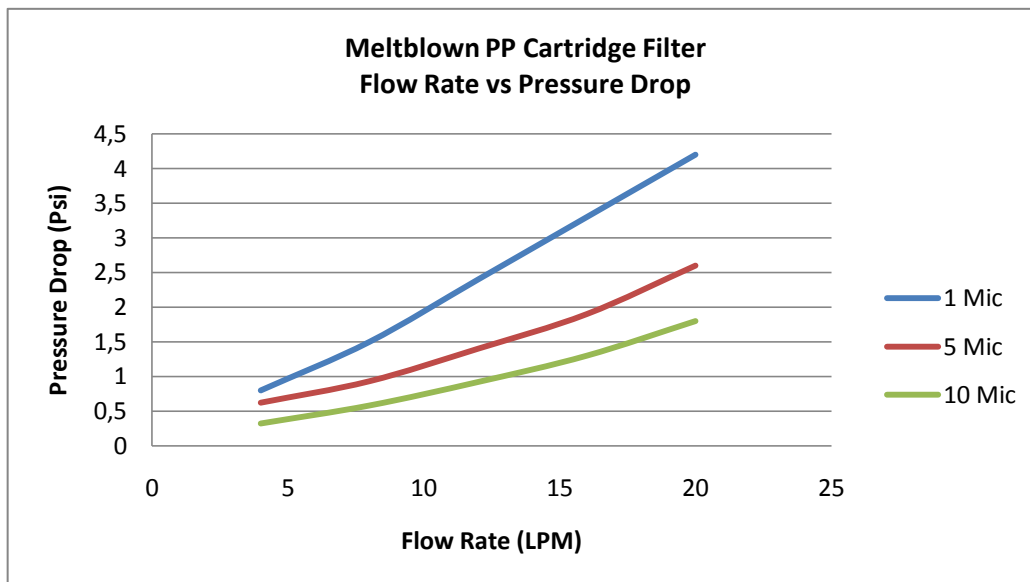

Performance Data for Meltblown PP Cartridge Filters

Brand: *MMP Oceanic*

Cartridge Type: Meltblown PP Cartridge Filter
 Dimensions: OD: 63mm / ID : 27mm / Length : 10"
 1 / 5 /
 Micron: 10
 Weight: 140 gms

Data

	1 Mic	5 Mic	10 Mic
Flow Rate (Lpm)	Pressure Drop (Psi)		
4	0,8	0,62	0,32
8	1,5	0,93	0,58
12	2,4	1,4	0,92
16	3,3	1,9	1,3
20	4,2	2,6	1,8