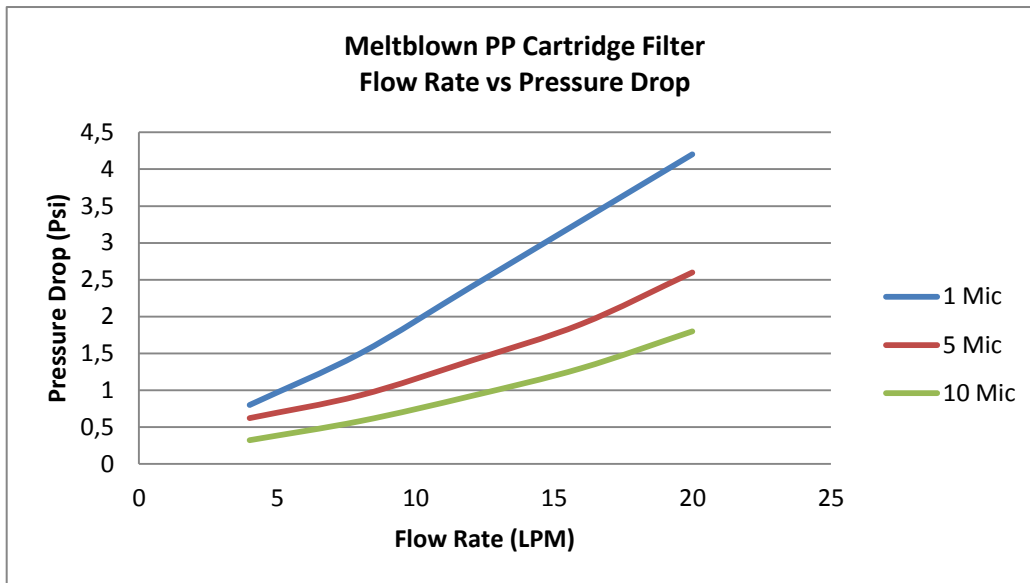

Performance Data for Meltblown PP Cartridge Filters

Brand: *Blue North Oceanic*

Cartridge Type: Meltblown PP Cartridge Filter
 Dimensions: OD: 63mm / ID : 27mm / Length : 40"
 Micron: 1-5
 Weight: 140 gms

Data

	1 Mic	5 Mic	10 Mic
Flow Rate (Lpm)	Pressure Drop (Psi)		
4	0,8	0,62	0,32
8	1,5	0,93	0,58
12	2,4	1,4	0,92
16	3,3	1,9	1,3
20	4,2	2,6	1,8